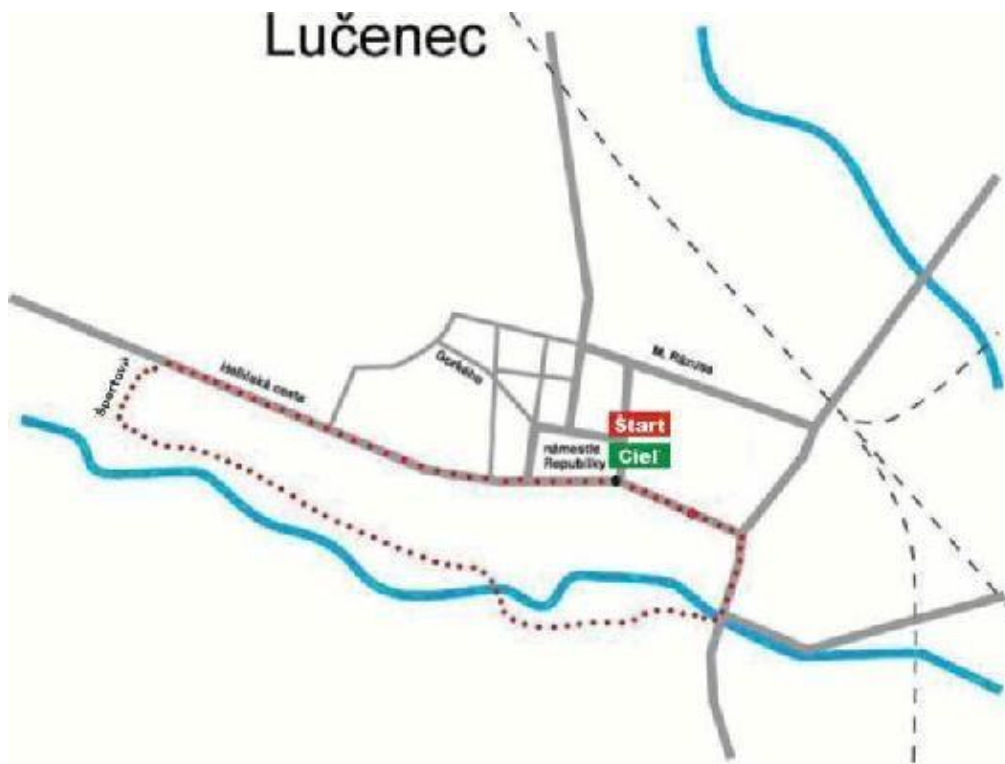

PROPOZÍCIE

Vianočný beh mesta Lučenec

Štefanská 20-tka

48. ročník

S FINANČNOU PODPOROU
BANSKOBYSTRICKÉHO
SAMOSPRÁVNEHO KRAJA

Organizátor: OZ Novohrad Lučenec, Mesto Lučenec, Mestský atletický klub REDOX

Hlavný partner: Marathon Banská Bystrica, s.r.o.

Organizačný výbor: Mgr. Pavol Baculík, predseda organizačného výboru,
Róbert Pecoš, traťový rozhodca, hospodár, hlavný rozhodca,

Miesto konania: Mesto Lučenec, Slovensko